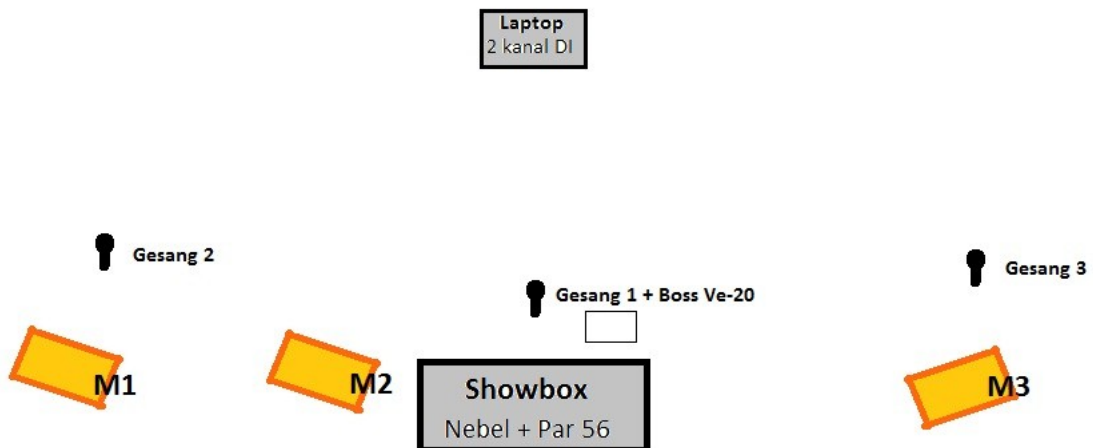

Technical Rider

Christoph Schneider, 0174 6991522

WER NICHT HÖREN WILL, HÖRT MICH

Kanal	Instr.	Mikrophone	Insert	
1&2	Gesang 1 Boss VE-20	EW 135/Beta 58 <u>wireless</u>	Compressor	
3	Gesang 2	EW 135/Beta 58 <u>wireless</u>	Compressor	
4	Gesang 3	EW 135/Beta 58 <u>wireless</u>	Compressor	
5&6	Laptop	DI		
Monitoring 2 Wege 3 * Front oder 3*InEar				
Effekte: Reverb Kanal 1-4				